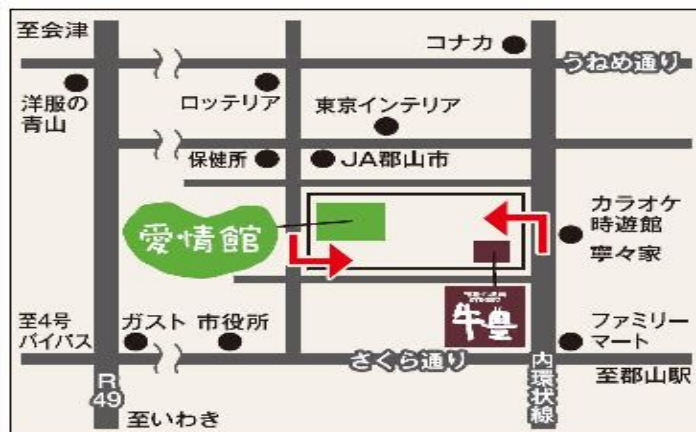

8/6(土)、7(日)  
ミスピーチ 9:00~13:00  
来店  
ももフェア

8/9(火)~14(日)  
お盆花市  
店舗正面イベントスペース  
期間中は専用テントで販売  
ご先祖様のお供えにぜひ。

8/29(土)、30(日)  
ミスピーチ もやってくる!!  
梨ぶどうフェア

8/29(土)、30(日)  
沖縄シークワサーフェア  
やさい  
8月31日(月)は...  
野菜の日フェア

各種イベントの詳しいお問い合わせは、店頭においてご確認ください。

毎月の **得** 情報

10日 納豆 2割引

11日 油揚げ 2割引

12日 豆腐 2割引

第2・4金土日は **お肉特売**

8月は毎日営業!  
次の定休日は9月7日(水)

JA農産物直売所『愛情館』  
お問い合わせ (024) 991-9080  
住所 郡山市朝日二丁目3-35  
営業時間 午前9時~午後6時  
定休日 毎月第1水曜、年末年始(12/31-1/4)

愛情館ブログ  検索