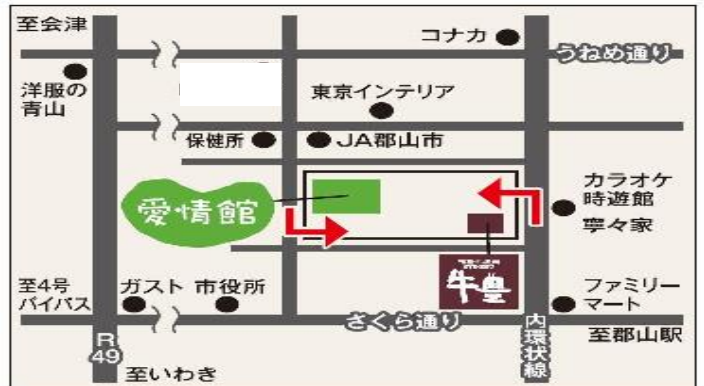

次の定休日

9月6日(水)
10月4日(水)

JA 農産物直売所「愛情館」
お問い合わせ(024)991-9080
郡山市朝日二丁目3-35
営業時間 午前9時~午後6時

愛情館ブログ

検索

愛情館