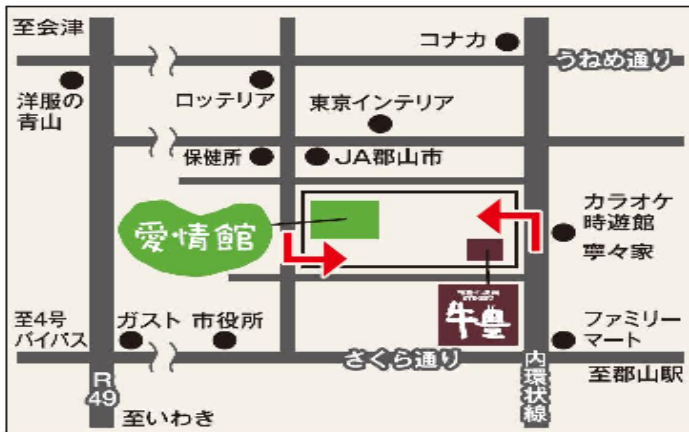

8/1(土)、2(日) **ミスピーチ** 来店
桃(あかつき)フェア  8/15(土)、16(日)は
桃(晩生種)フェア

8/7(金)~13(木) **お盆花市**

8/12(水)は…
第3回
たまごまつり

店舗正面イベントスペースにて。
ご先祖様のお供えにぜひ。

8/29(土)、30(日) **ミスピーチ** もやってくる!!
梨/ぶどう 
野菜の日 フェア **楽しい・美味しい
企画が盛り沢山!**

各種イベントの詳しいお問い合わせは、店頭においてご確認ください。

毎月の **得** 情報

10日 納豆 2割引

11日 油揚げ 2割引

12日 豆腐 2割引

第2・4金土日は **お肉特売**

8月は毎日営業!

JA農産物直売所『愛情館』